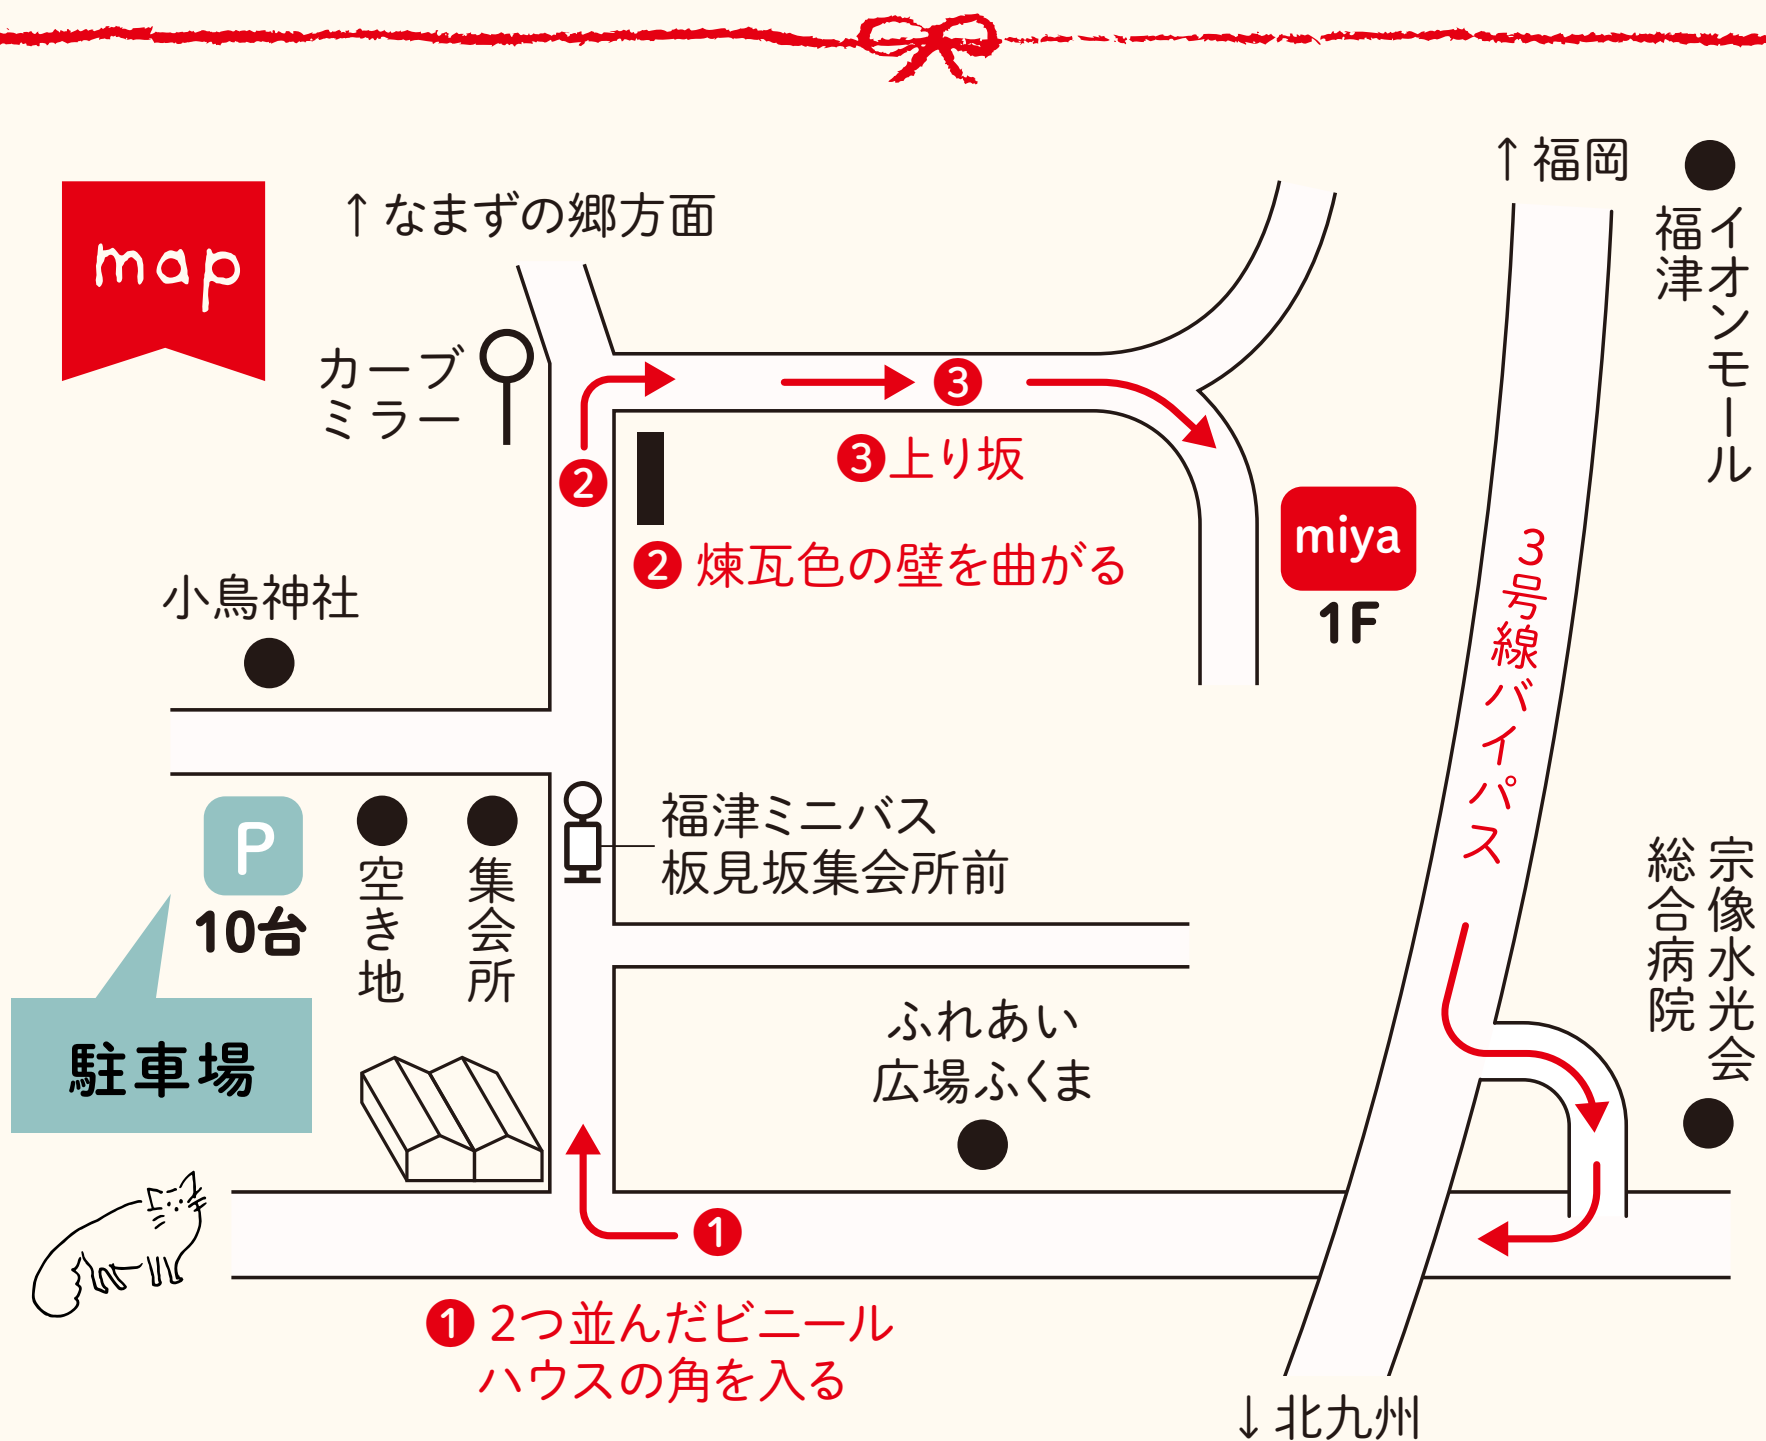

駐車場  
についての  
お願い

お車でお越しの際はかならず**専用の駐車場**をご利用ください。  
お店の前には駐車場はありませんのでご注意ください。  
※お店付近は民家のため車の進入はご遠慮ください

# Cafe OPEN!

6/10  
FRI

Teahouse miyaのカフェが福津市の上西郷にオープン  
季節のハーブや畑のオーガニック野菜、発酵おやつ、  
アレンジハーブティーなど、身体と心に優しいのんびりカフェです。

googlemap

address

〒811-3207 福岡県福津市上西郷648-3  
TEL.092-692-8260  
[OPEN] 水～土/11:00～17:00

最新情報は  
インスタを  
チェック